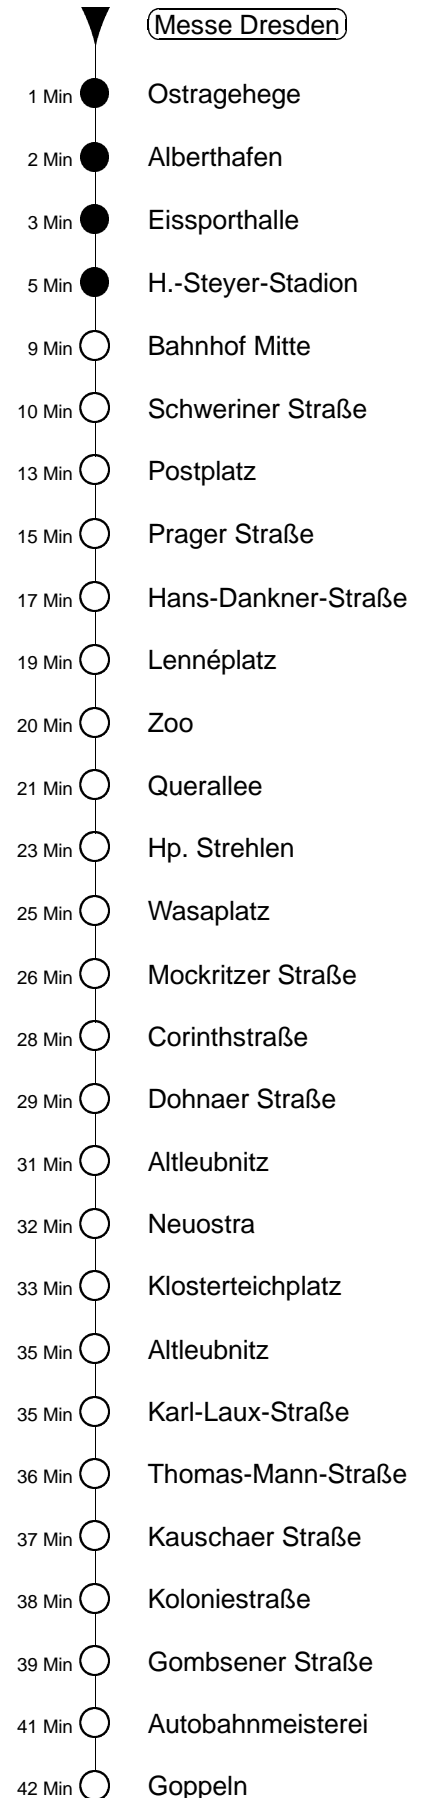

75

gültig ab 23.11.09

Richtung: **Goppeln**

Haltestelle: **Messe Dresden**

Stunden	Minuten			
MONTAG bis FREITAG				
6	10	33L	53L	
7	13L	22	33L	53 57P
8...10	13L	17P	33L	37P 53 57P
11...12	13L	33L 53		
13	13L	33L	42P	53
14	02P	13L	22P	33L 42P 53 59P
15	07P	13L	22P	33L 39P 47P 53
16	02P	13L	22P	33L 42P 53
17	02P	13L	22P	33L 42L 53
18	13L	33L 53		
19	13L	33L 56		
20	26	56		
21	31L			
22	01L	32L	59ⓈP	
23	19ⓈP	29ⓈP	49ⓈP	59ⓈP
0	19ⓈP	29ⓈP		

L = bis Leubnitzer Höhe (Koloniestraße)
P = bis Postplatz
Ⓢ = nur am Freitag, 27.11.09